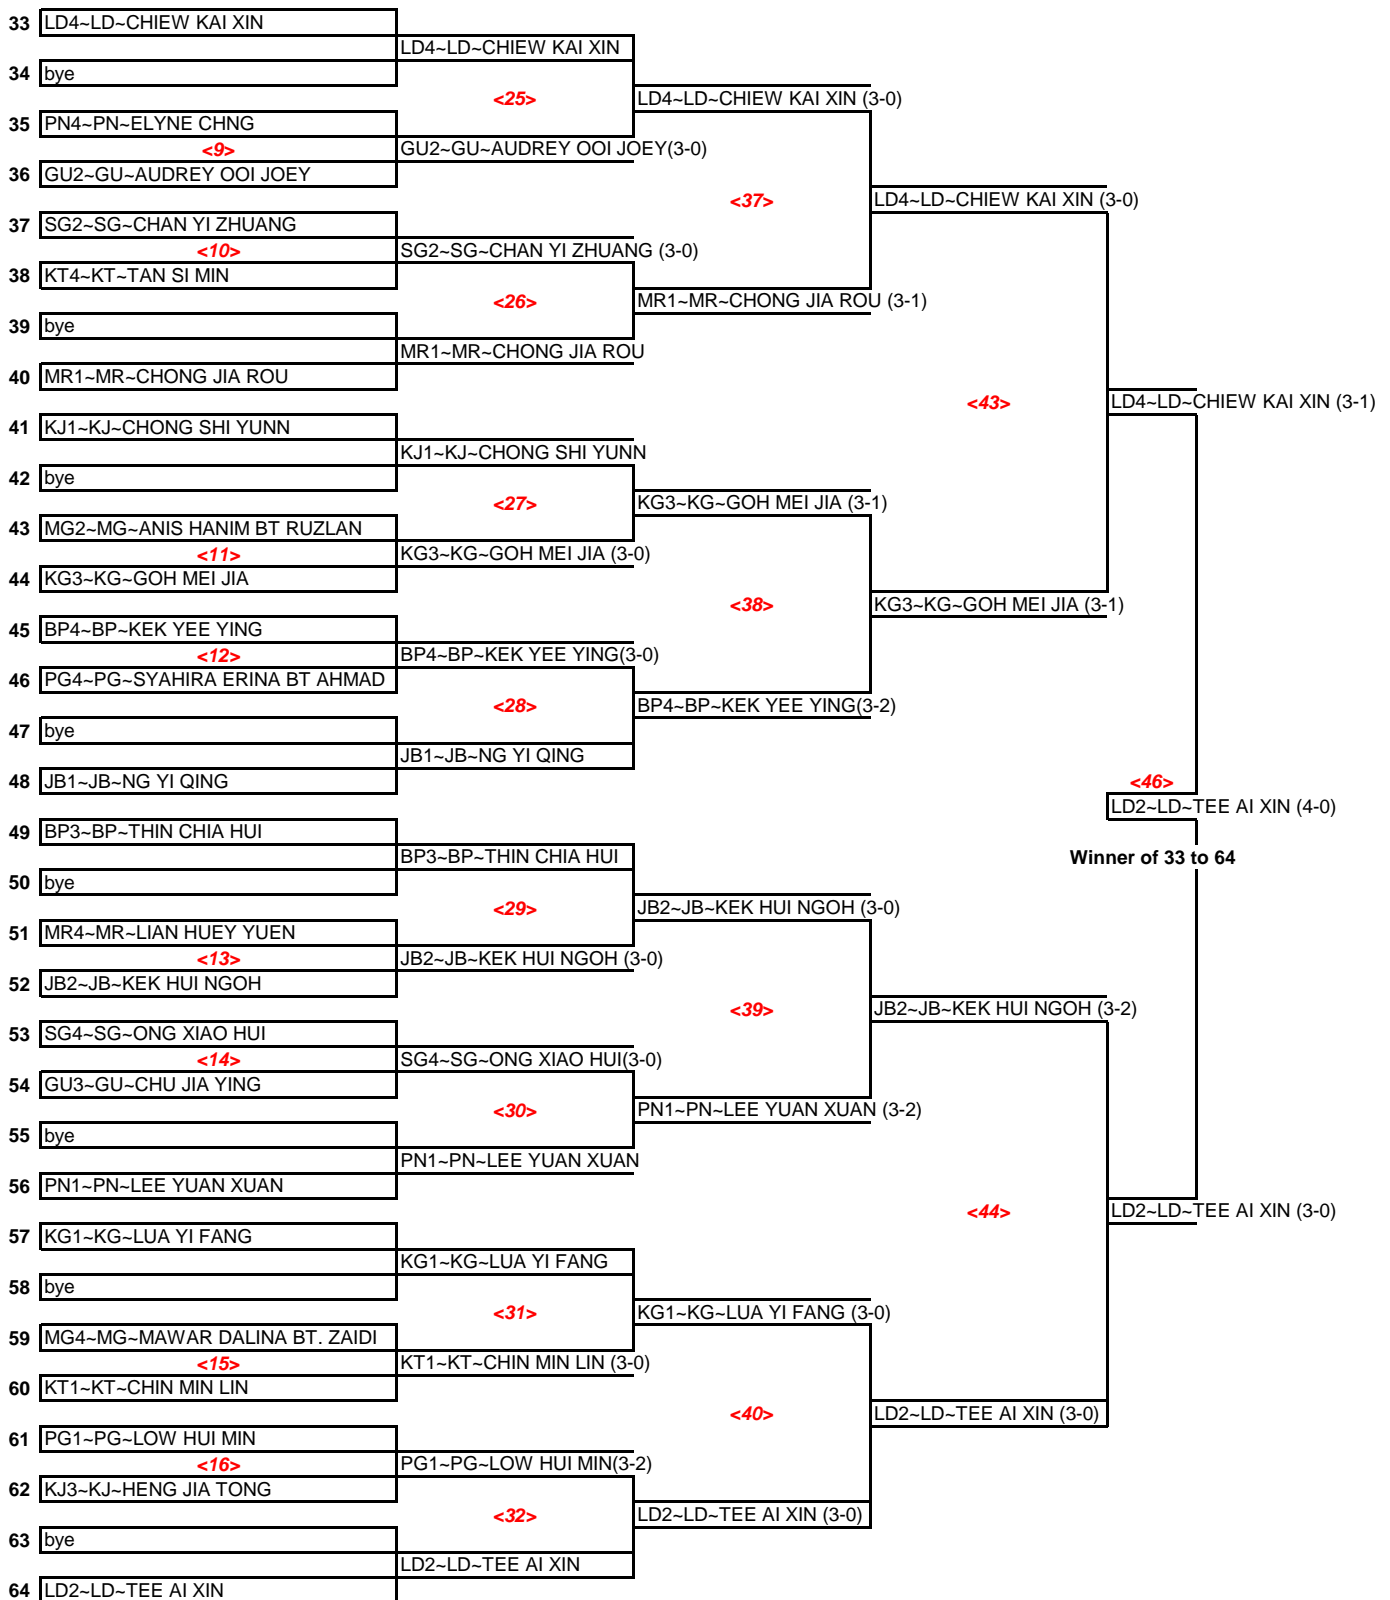

## Perseorangan Perempuan Terbuka B18 : part 1-3

## Perseorangan Perempuan Terbuka B18 : part 2-3

## Perseorangan Perempuan Terbuka B18 : part 3-3

Winner of 1 to 32

LD1~LD~TEY KA YING (4-0)

<47>

LD2~LD~TEE AI XIN (4-1)

Winner of 33 to 64

LD2~LD~TEE AI XIN (4-0)

1st