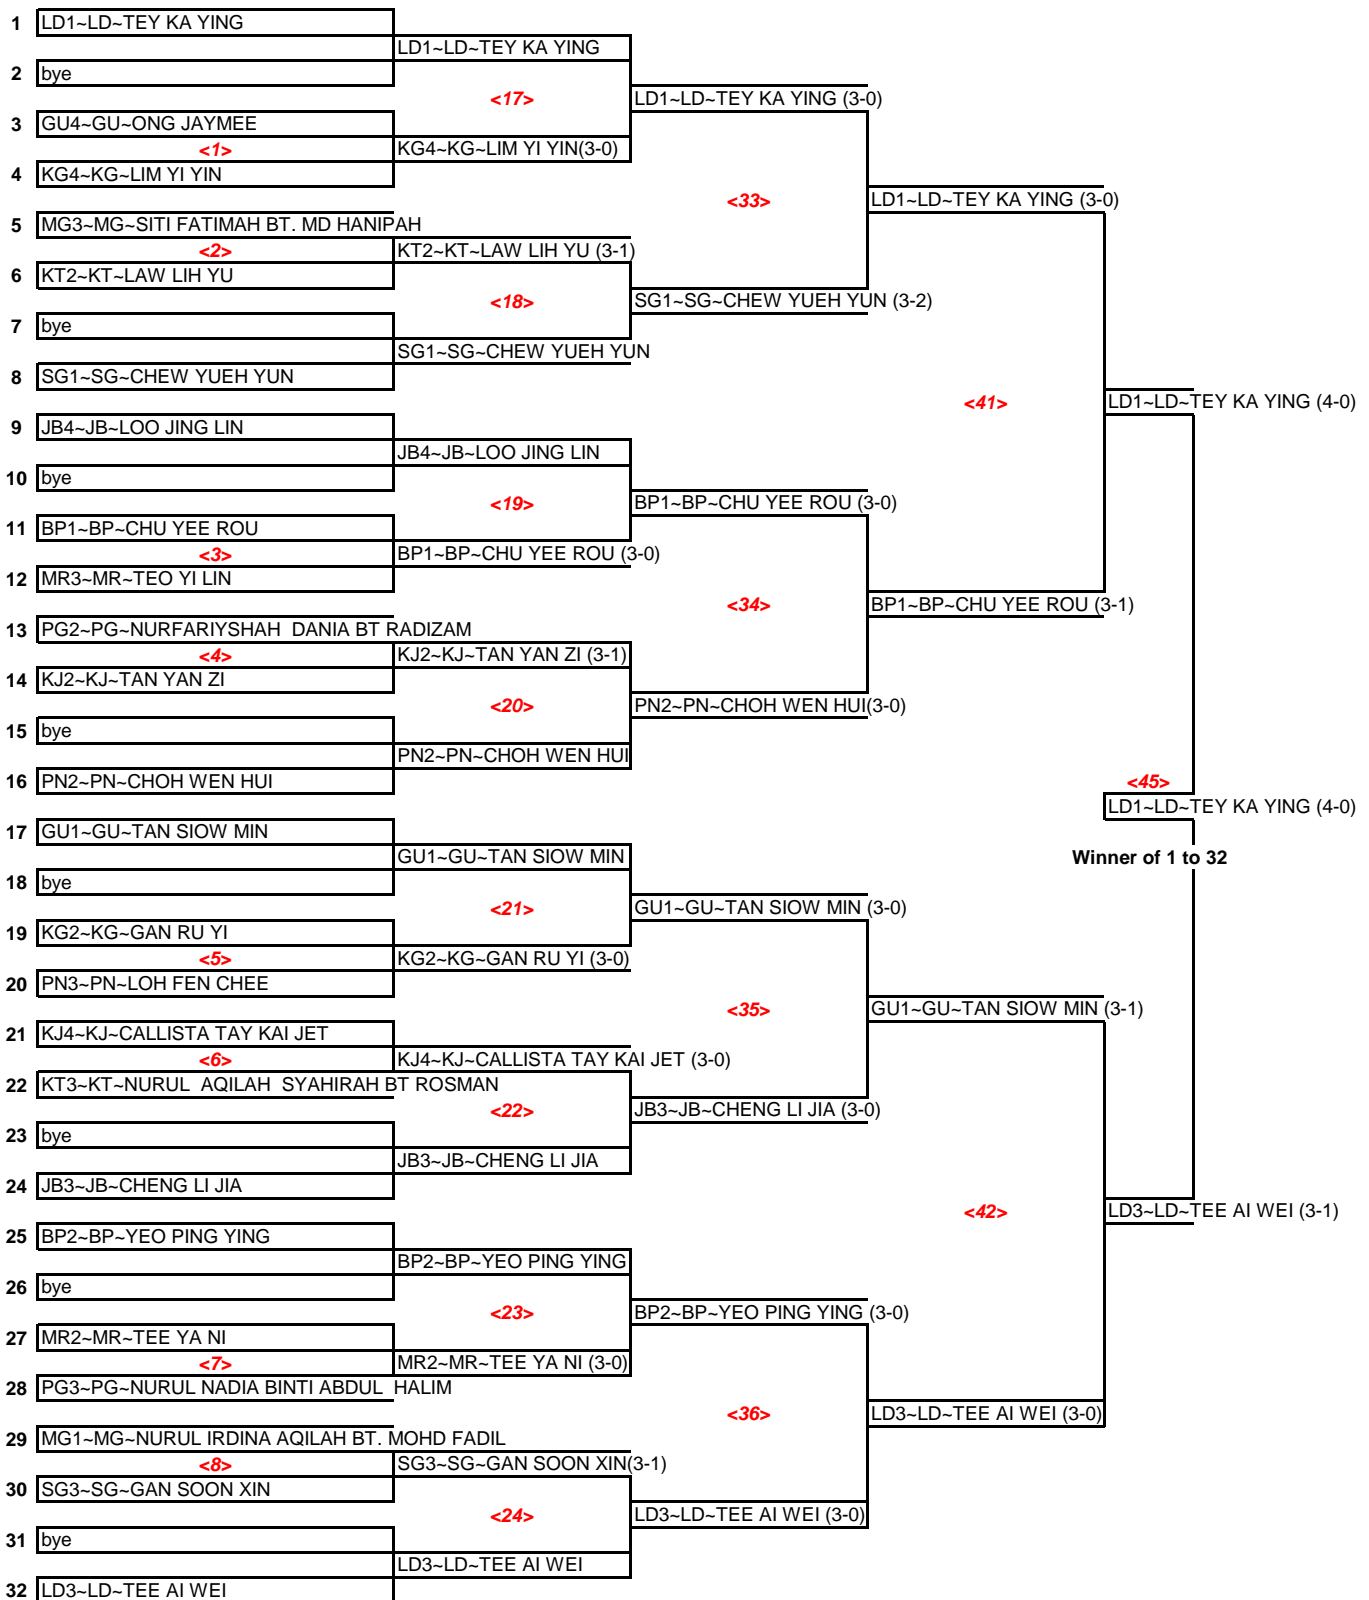

## Perseorangan Perempuan Terbuka B18 : part 1-3

## Perseorangan Perempuan Terbuka B18 : part 2-3

## Perseorangan Perempuan Terbuka B18 : part 3-3

Winner of 1 to 32

LD1~LD~TEY KA YING (4-0)

<47>

LD2~LD~TEE AI XIN (4-1)

Winner of 33 to 64

LD2~LD~TEE AI XIN (4-0)

1st

### Match for 3-4

LD3~LD~TEE AI WEI

<48>

LD4~LD~CHIEW KAI XIN (4-3)

LD4~LD~CHIEW KAI XIN

3rd